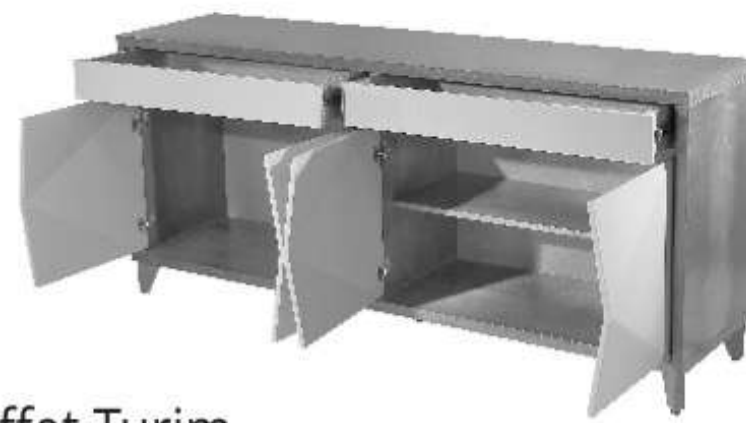

### Buffet Milano

Comprimento: 1,30  
 Profundidade: 0,40  
 Altura: 0,80

MDF revestido com lâmina de madeira ou laqueado;  
 Padrões de cores disponíveis: Imbuia Mel, Naturalíssimo, Castanho Premium e Laca;  
 Opção de portas laminadas ou laqueadas.