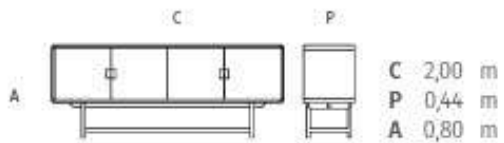

4 PORTAS	5 PORTAS
C 2,20 m	C 2,74 m
P 0,50 m	P 0,50 m
A 0,75 m	A 0,75 m

BUFFET  
CARTIER 1,10 M

	C	P
C 1,10 m		
P 0,44 m		
A 0,80 m		

BUFFET  
CARTIER 2,00 M

BUFFET  
DREAM

BUFFET  
DUMONT

BUFFET  
GOULART 01

BUFFET  
MARROCOS

C 2,00 m  
P 0,48 m  
A 0,74 m

BUFFET  
MELVILLE 02

C 1,06 | 1,53 | 2,00 m  
P 0,50 m  
A 0,77 m

BUFFET  
MISSIONE

BUFFET  
MISSIONE TELA 01

BUFFET  
ORLEANS

C 1,83 | 2,40 m  
P 0,50 m  
A 0,80 m