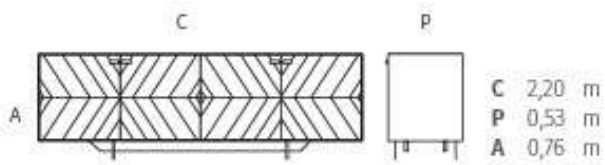

C 1,54 m  
P 0,49 m  
A 0,74 m  
Medidas sem tampo

BUFFET  
ALBERT

C 2,40 m  
P 0,48 m  
A 0,78 m

BUFFET  
ANGARO

C 2,20 m  
P 0,53 m  
A 0,76 m

BUFFET  
ANGARO 02

BUFFET  
BARILOCHE

BUFFET  
CARLTON

4 PORTAS	5 PORTAS
C 2,20 m	C 2,74 m
P 0,50 m	P 0,50 m
A 0,75 m	A 0,75 m

BUFFET  
CARTIER 1,10 M

	C	P
C 1,10 m		
P 0,44 m		
A 0,80 m		

BUFFET  
CARTIER 2,00 M

BUFFET  
DREAM

BUFFET  
DUMONT

BUFFET  
GOULART 01