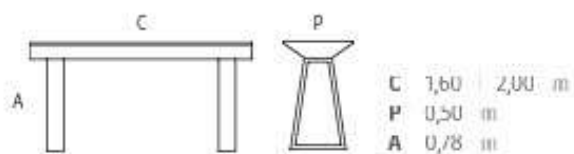

APARADOR BRANDO