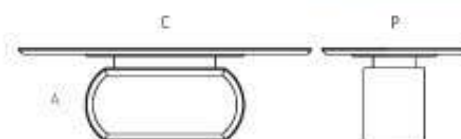

MESA  
MARTINEZ

C 1,80 | 2,00 | 2,20 | 2,40 | 2,60 | 2,80 | 3,00 m  
 P 1,00 | 1,10 | 1,10 | 1,20 | 1,20 | 1,20 | 1,20 m  
 A 0,76 m

MESA  
MEGANE

C 2,20 | 2,40 | 2,60 | 2,80 | 3,00 m  
 P 1,10 | 1,20 | 1,20 | 1,20 | 1,20 m  
 A 0,77 m

MERIDIAM 02

MERIDIAM

MESA  
MERIDIAM | MERIDIAM 02

QUADRADA

C 1,40 | 1,50 | 1,60 | 1,80 | 2,00 m  
P 1,40 | 1,50 | 1,60 | 1,80 | 2,00 m  
A 0,76 m

RETANGULAR

C 1,80 | 2,00 | 2,20 | 2,40 | 2,60 | 2,80 | 3,00 m  
P 1,00 | 1,00 | 1,10 | 1,20 | 1,20 | 1,20 | 1,20 m  
A 0,76 m

MESA  
MITRA MOEDA

C 2,00 | 2,20 | 2,40 m  
P 1,00 | 1,10 | 1,20 m  
A 0,75 m

MESA  
MOVEMENT SLIM

C 2,00 | 2,20 | 2,40 | 2,60 | 2,80 | 3,00 m  
 P 1,10 | 1,10 | 1,20 | 1,20 | 1,20 | 1,20 m  
 A 0,76 m

MESA  
OLMA GIRATÓRIO  
LANÇAMENTO 2020

D 1,40 | 1,50 | 1,60 | 1,80 m  
 A 0,76 m

MESA  
ORLEANS

C 2,00 | 2,20 | 2,40 | 2,60 | 2,80 | 3,00 m  
P 1,10 | 1,10 | 1,20 | 1,20 | 1,20 | 1,20 m  
A 0,77 m

MESA  
OSLO

D 1,40 | 1,60 | 1,80 | 2,00\* m  
A 0,76 m  
\*somente para tampos cristal