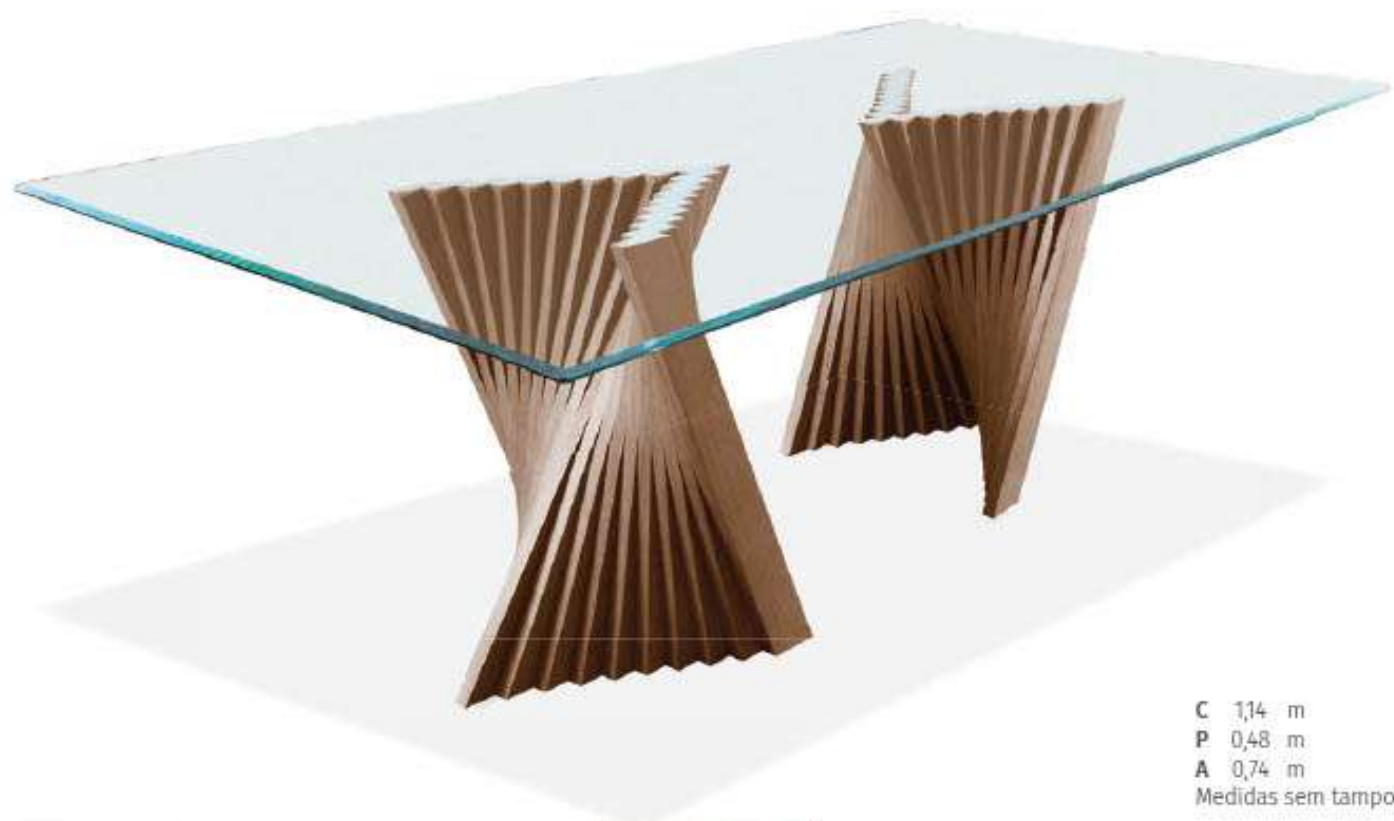

C	1,80	2,00	2,20	2,40	2,60	2,80	3,00	m
P	1,00	1,10	1,10	1,20	1,20	1,20	1,20	m
A	0,77 m							

MESA TWISTER

C	1,40	1,50	1,60	m
P	1,40	1,50	1,60	m
A	0,78 m			

MESA  
VALQUÍRIA

C 1,80 | 2,00 | 2,20 | 2,40 | 2,60 | 2,80 | 3,00 m  
 P 1,00 | 1,10 | 1,10 | 1,20 | 1,20 | 1,20 | 1,20 m  
 A 0,77 m

MESA  
VERMONT SLIM

C 2,00 | 2,20 | 2,40 | 2,60 | 2,80 | 3,00 m  
 P 1,10 | 1,10 | 1,20 | 1,20 | 1,20 | 1,20 m  
 A 0,76 m

COLUNA  
FRIBURGO

C 1,14 m  
P 0,48 m  
A 0,74 m  
Medidas sem tampo

COLUNA  
INFINIT