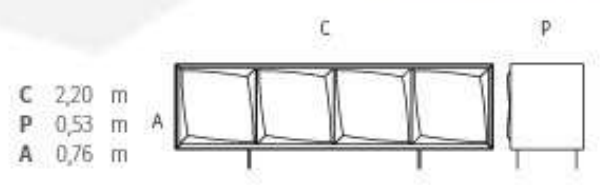

C 1,54 m  
P 0,49 m  
A 0,74 m  
Medidas sem tampo

BUFFET  
ALBERT

C 2,40 m  
P 0,48 m  
A 0,78 m

BUFFET  
ANGARO

C 2,20 m  
P 0,53 m  
A 0,76 m

BUFFET  
ANGARO 02

BUFFET  
BARILOCHE

BUFFET  
CARLTON

4 PORTAS	5 PORTAS
C 2,20 m	C 2,74 m
P 0,50 m	P 0,50 m
A 0,75 m	A 0,75 m

BUFFET  
CARTIER 1,10 M

	C	P
C 1,10 m		
P 0,44 m		
A 0,80 m		

BUFFET  
CARTIER 2,00 M

BUFFET  
DREAM

BUFFET  
DUMONT

BUFFET  
GOULART 01

BUFFET  
MARROCOS

C 2,00 m  
P 0,48 m  
A 0,74 m

BUFFET  
MELVILLE 02

C 1,06 | 1,53 | 2,00 m  
P 0,50 m  
A 0,77 m

BUFFET  
MISSIONE

BUFFET  
MISSIONE TELA 01

BUFFET  
ORLEANS

C 1,83 | 2,40 m  
P 0,50 m  
A 0,80 m