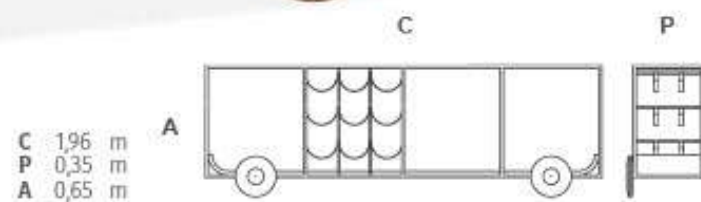

SOFÁ TABLE
SYRAH
LANÇAMENTO 2020