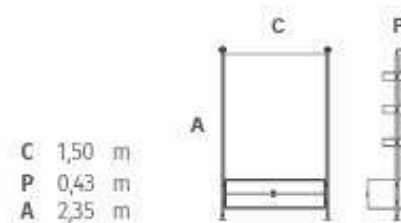

ESTANTE
BANGALÔ NEW CENTRAL
LANÇAMENTO 2020