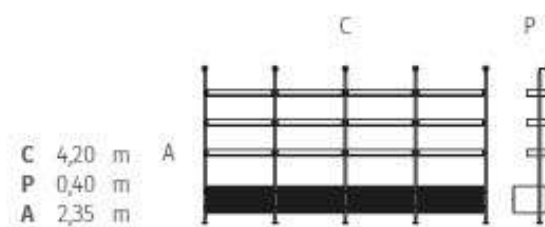

ESTANTE
BANGALÔ 04