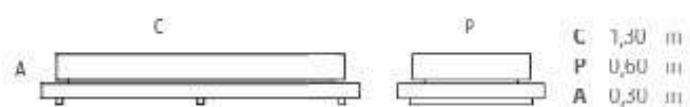

QUADRADA  
C 0,80 m  
P 0,80 m  
A 0,31 m

RETANGULAR  
C 1,25 m  
P 0,80 m  
A 0,31 m

MESA DE CENTRO  
ARENA | ARENA REC

COMPLEMENTOS

MESA DE CENTRO  
ARGUS C/ ESPELHO

CONFIRA OS DEMAIS  
PRODUTOS DA LINHA: