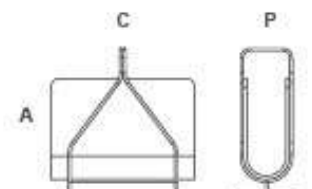

LANÇAMENTO 2020

C 0,50 m
P 0,19 m
A 0,51 m