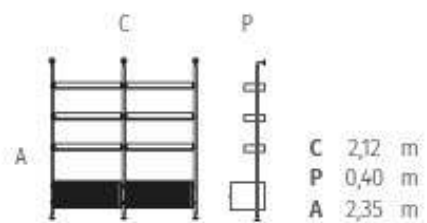

ESTANTE
BANGALÔ 02