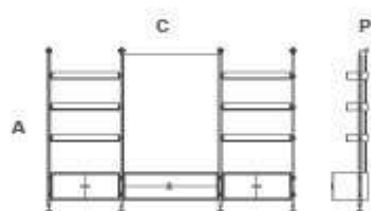

ESTANTE
BANGALÔ NEW
LANÇAMENTO 2020