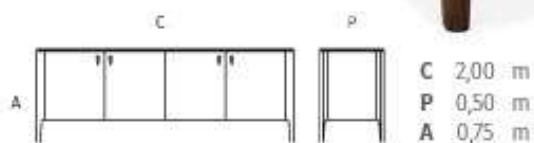

4 PORTAS	5 PORTAS
C 2,20 m	C 2,74 m
P 0,50 m	P 0,50 m
A 0,75 m	A 0,75 m

BUFFET  
CARTIER 1,10 M

	C	P
C 1,10 m		
P 0,44 m		
A 0,80 m		

BUFFET  
CARTIER 2,00 M

BUFFET  
DREAM

BUFFET  
DUMONT

BUFFET  
GOULART 01

BUFFET  
MARROCOS

C 2,00 m  
P 0,48 m  
A 0,74 m

BUFFET  
MELVILLE 02

C 1,06 | 1,53 | 2,00 m  
P 0,50 m  
A 0,77 m

BUFFET  
MISSIONE

BUFFET  
MISSIONE TELA 01

BUFFET  
ORLEANS

C 1,83 | 2,40 m  
P 0,50 m  
A 0,80 m