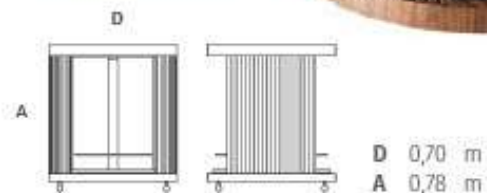

CARRINHO BAR
QUATRO
LANÇAMENTO 2020