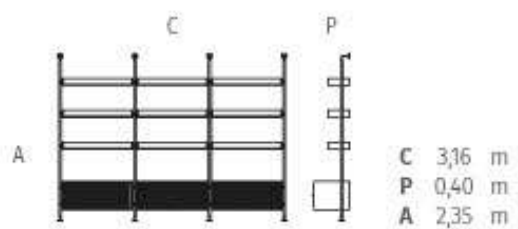

ESTANTE
BANGALÔ 03