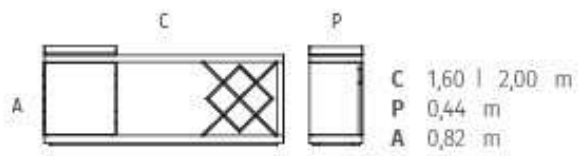

APARADOR
ASTER 01