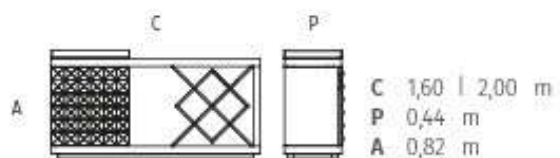

APARADOR
ASTER 02