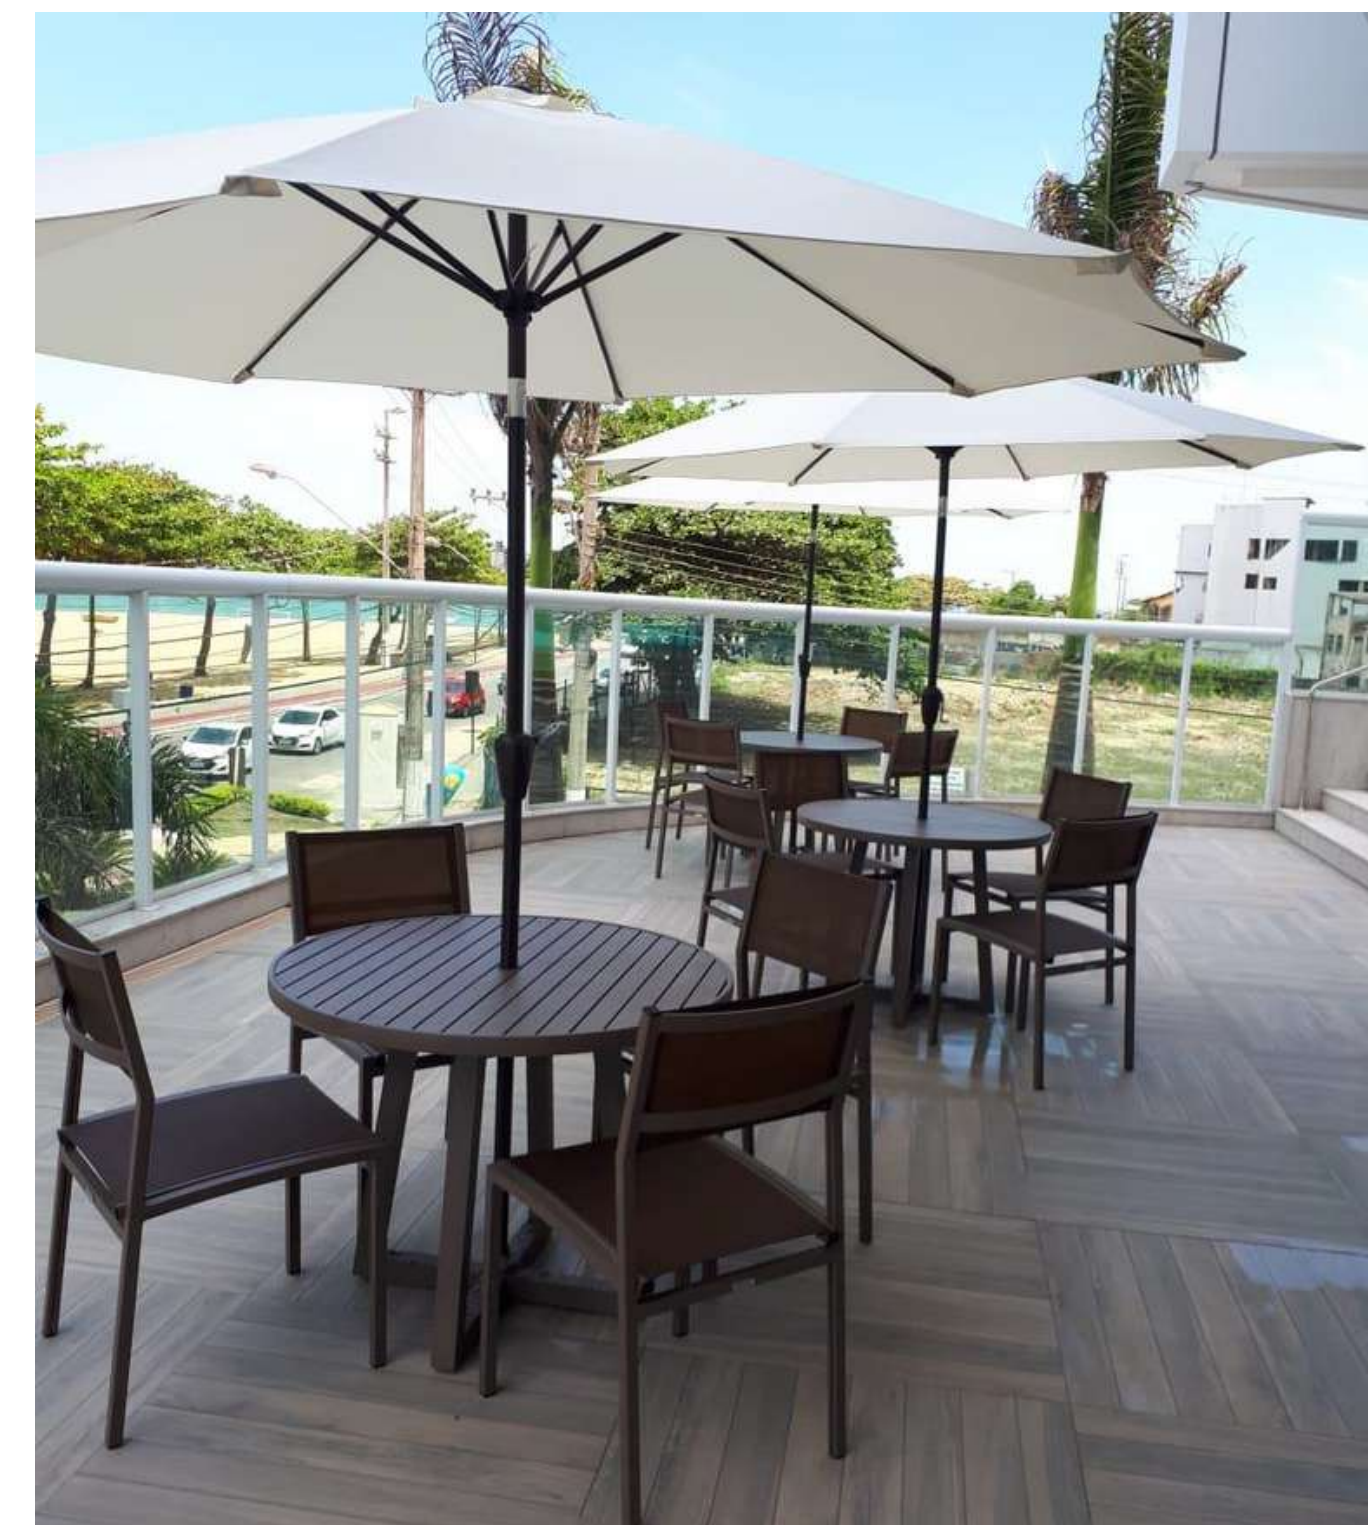

2,40 X 2,40 / 3,00 X 3,00 - REDONDO COM ARTICULAÇÃO
ESTRUTURA EM ALUMÍNIO - MARROM
COBERTURA EM POLIÉSTER - BEGE
SISTEMA DE MANIVELA

Ombrelones

CENTRAL RCT

2,40 X 2,40 / 3,00 X 3,00 - REDONDO
ESTRUTURA EM ALUMÍNIO MARROM OU BRANCO
COBERTURA EM BAGUM BRANCO, PRETO, BEGE, MARROM, AZUL MARINHO
OU ROYAL , VERDE CLARO OU ESCURO, LARANJA, AMARELO
SISTEMA DE MANIVELA