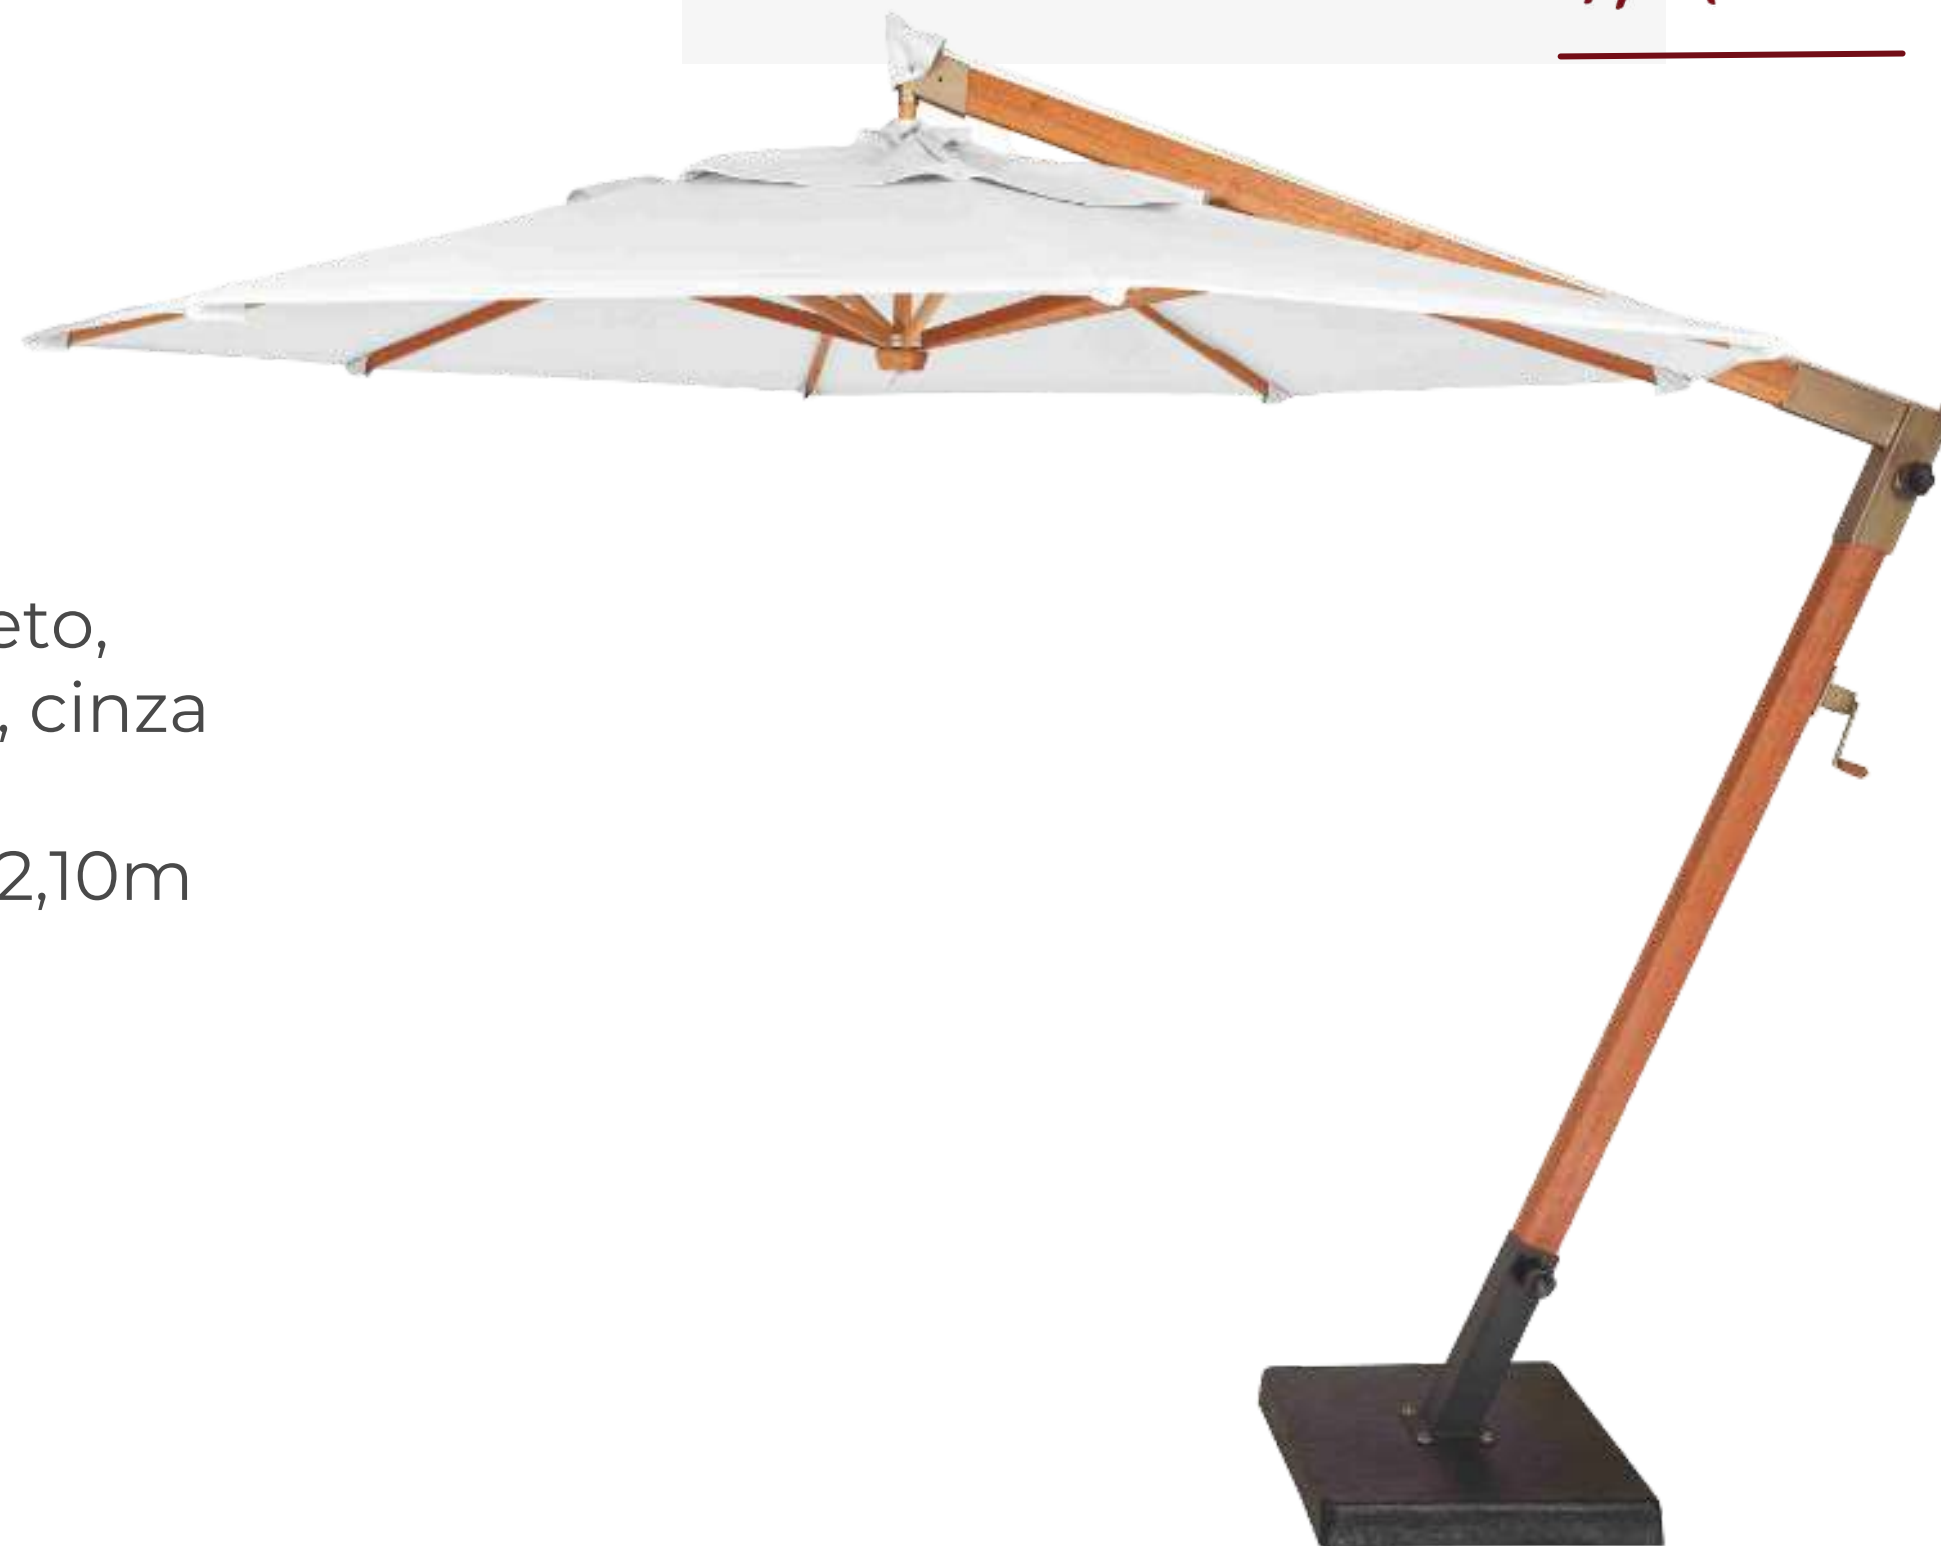

LATERAL BTZ

Base em Concreto revestido
Estrutura em madeira
Cobertura em bagum nas cores Branco, Preto,
Bege, Azul marinho ou royal , Verde musgo, cinza
Sistema de manivela
Redondo - **Giratório** - Medidas disponíveis: 2,10m
/ 2,40m / 2,90m