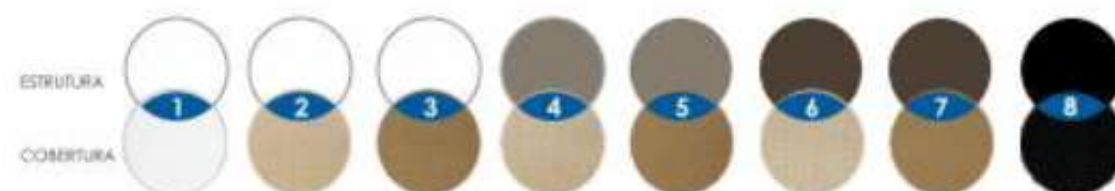

CENTRAL ARTICULADO WP

2,70M - REDONDO COM ARTICULAÇÃO
TECIDO OLEFIN - VÁRIAS OPÇÕES DE CORES
ESTRUTURA EM ALUMÍNIO COM VÁRIAS OPÇÕES DE CORES
SISTEMA DE MANIVELA